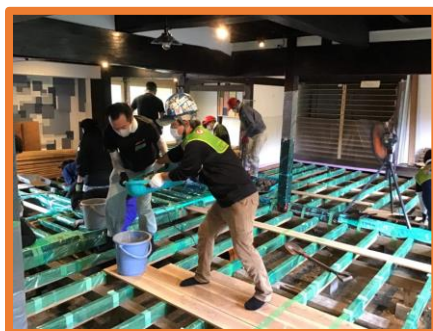

佐賀市内では青年会議所と連携
床下作業を行なう