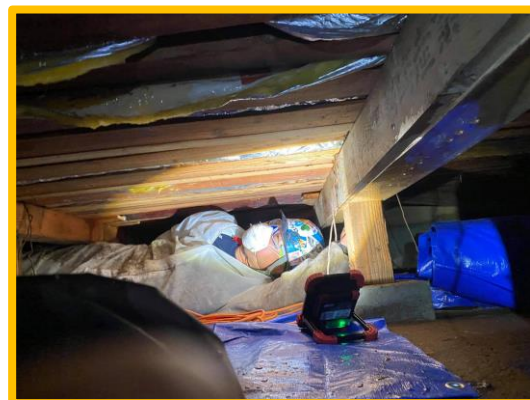

富士市水害支援
たっぷり水を含んだ断熱材を取り除く

2月 新地町継続活動
2022年2月10日 令和3年福島県沖地震の継続支援終了

2022年3月16日 令和4年福島県沖地震

3月17日から調査活動及び福島県新地町での活動開始