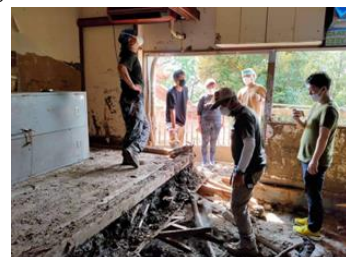

コロナウィルス感染症対策のため、どの被災地も一般ボランティア募集の中止や県外からの参加不可など人力に頼ることのできない状況から、技術系NPOとして機材を利用した活動が中心となりました。また大町町での活動では県内参加のボランティアの方々に、なぜこの作業が必要なのかを丁寧に説明し、一般の方でもできる技術を伝えることも大切な活動のひとつとなりました。

これらすべての活動は、助成金のほかに多くの皆様方からのご支援があってこそできた活動だと考えます。コロナ禍の中でもレスキューアシストを通してその先におられる被災者の方々へのご支援をいただけたこと、本当にありがたく感謝の気持ちでいっぱいです。

活動を終えた私たちに涙を流しながら感謝される被災者の方の言葉は、ご支援していただいた皆様に向けられたものです。いつも皆様のご支援で活動をしていることを被災者の方にお伝えしています。そして皆様のおかげでレスキューアシストも活動を行なうことができています。

どうぞ今後とも私たちを見守っていただき、ご支援をいただけますようよろしくお願いいたします。